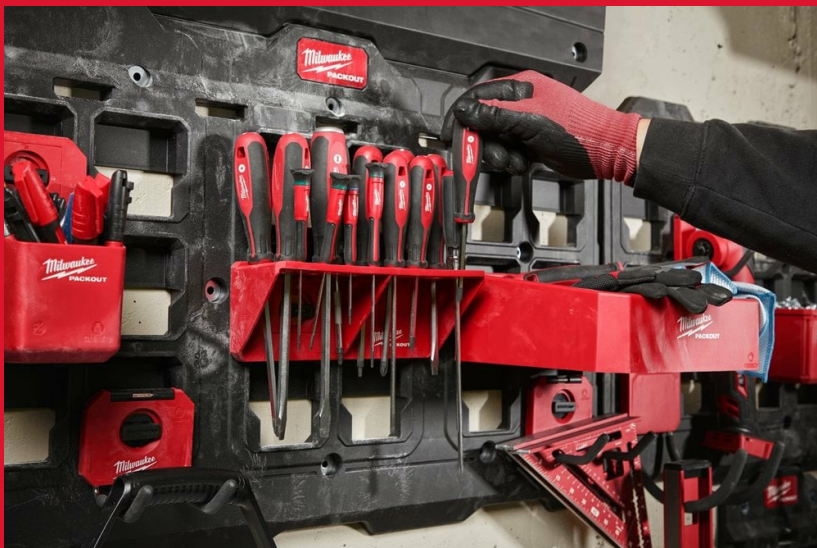

Packout Screwdriver Rack

PACKOUT™ TÁROLÓREKESZEK

- Könnyű és gyors hozzáférés az összes eszközhöz és tárgyhoz.
- A legbiztonságosabb és legegyszerűbb rögzítés a Click & lock mechanizmusnak köszönhetően.
- Lehetővé teszi a műhely kialakítását az egyes felhasználók egyéni igényeinek megfelelően.
- A PACKOUT™ műhelyberendezés része.